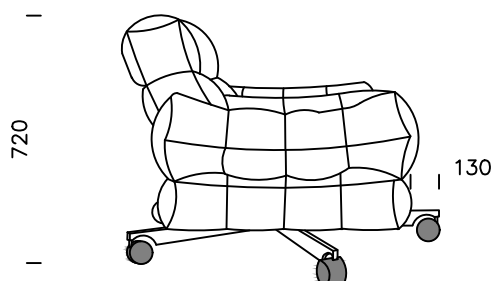

Fotel PARFAIT

| 1020 |

| 940 |

| 1020 |

| 940 |

Wymiary techniczne (mm) / technical informations (mm)					
1	Wysokość całkowita / Total height	720	6	Szerokość siedziska / Seat width	570
2	Wysokość siedziska / Seat height	410	7	Wysokość podłokietnika / Armrest height	500
3	Głębokość całkowita / Total depth	940	8	Szerokość podłokietnika / Armrest width	200
4	Głębokość siedziska / Seat depth	550	9	Materiał nogi / Material legs	stal nierdzewna / stainless steel
5	Szerokość całkowita / Total depth	1020	10	Wysokość nogi / Legs height	110