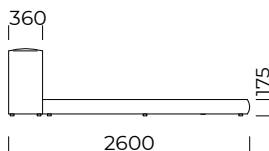

ABALA

1400x2000

1600x2000

1800x2000

2000x2000

Rama łóżka występuje w wersji do samodzielnego montażu / The bed frame is available in a self-assembly version

Wymiary techniczne (mm) / technical information (mm)					
1	Wysokość całkowita / Total height	575	7	Szerokość całkowita (1600x2000) / Total width (1600x2000)	2230
2	Głębokość całkowita / Total depth	2600	8	Szerokość całkowita (1800x2000) / Total width (1800x2000)	2430
3	Wysokość ramy / Frame height	175	9	Szerokość całkowita (2000x2000) / Total width (2000x2000)	2630
4	Wysokość nóg / Legs height	25	10	Stelaż pod materac / Mattress frame	tak/yes
5	Pojemnik na pościel / Bedding container	nie/no	11	Materac / Mattress	nie/no
6	Szerokość całkowita (1400x2000) / Total width (1400x2000)	2030		Głębokość materaca w ramie / Depth mattress in frame	110

ABALA 2

1400x2000

1600x2000

1800x2000

2000x2000

Rama łóżka występuje w wersji do samodzielnego montażu / The bed frame is available in a self-assembly version

Wymiary techniczne (mm) / technical information (mm)					
1	Wysokość całkowita / Total height	715	7	Szerokość całkowita (1600x2000) / Total width (1600x2000)	2230
2	Głębokość całkowita / Total depth	2600	8	Szerokość całkowita (1800x2000) / Total width (1800x2000)	2430
3	Wysokość ramy / Frame height	175	9	Szerokość całkowita (2000x2000) / Total width (2000x2000)	2630
4	Wysokość nóg / Legs height	25	10	Stelaż pod materac / Mattress frame	tak/yes
5	Pojemnik na pościel / Bedding container	nie/no	11	Materac / Mattress	nie/no
6	Szerokość całkowita (1400x2000) / Total width (1400x2000)	2030		Głębokość materaca w ramie / Depth mattress in frame	110