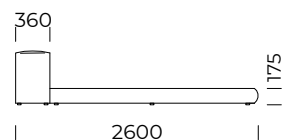

ABALA

1400x2000

1600x2000

1800x2000

2000x2000

Rama łóżka występuje w wersji do samodzielnego montażu / The bed frame is available in a self-assembly version

Wymiary techniczne (mm) / technical information (mm)					
1	Wysokość całkowita / Total height	575	7	Szerokość całkowita (1600x2000) / Total width (1600x2000)	2230
2	Głębokość całkowita / Total depth	2600	8	Szerokość całkowita (1800x2000) / Total width (1800x2000)	2430
3	Wysokość ramy / Frame height	175	9	Szerokość całkowita (2000x2000) / Total width (2000x2000)	2630
4	Wysokość nóg / Legs height	25	10	Stelaż pod materac / Mattress frame	tak/yes
5	Pojemnik na pościel / Bedding container	nie/no	11	Materac / Mattress	nie/no
6	Szerokość całkowita (1400x2000) / Total width (1400x2000)	2030		Głębokość materaca w ramie / Depth mattress in frame	110

ABALA 2

1400x2000

1600x2000

1800x2000

2000x2000

Rama łóżka występuje w wersji do samodzielnego montażu / The bed frame is available in a self-assembly version

Wymiary techniczne (mm) / technical information (mm)					
1	Wysokość całkowita / Total height	715	7	Szerokość całkowita (1600x2000) / Total width (1600x2000)	2230
2	Głębokość całkowita / Total depth	2600	8	Szerokość całkowita (1800x2000) / Total width (1800x2000)	2430
3	Wysokość ramy / Frame height	175	9	Szerokość całkowita (2000x2000) / Total width (2000x2000)	2630
4	Wysokość nóg / Legs height	25	10	Stelaż pod materac / Mattress frame	tak/yes
5	Pojemnik na pościel / Bedding container	nie/no	11	Materac / Mattress	nie/no
6	Szerokość całkowita (1400x2000) / Total width (1400x2000)	2030		Głębokość materaca w ramie / Depth mattress in frame	110