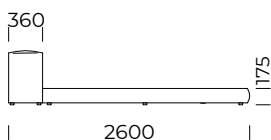

ABALA

1400x2000

1600x2000

1800x2000

2000x2000

Rama łóżka występuje w wersji do samodzielnego montażu / The bed frame is available in a self-assembly version

Wymiary techniczne (mm) / technical information (mm)					
1	Wysokość całkowita / Total height	575	7	Szerokość całkowita (1600x2000) / Total width (1600x2000)	2230
2	Głębokość całkowita / Total depth	2600	8	Szerokość całkowita (1800x2000) / Total width (1800x2000)	2430
3	Wysokość ramy / Frame height	175	9	Szerokość całkowita (2000x2000) / Total width (2000x2000)	2630
4	Wysokość nóg / Legs height	25	10	Stelaż pod materac / Mattress frame	tak/yes
5	Pojemnik na pościel / Bedding container	nie/no	11	Materac / Mattress	nie/no
6	Szerokość całkowita (1400x2000) / Total width (1400x2000)	2030		Głębokość materaca w ramie / Depth mattress in frame	110

ABALA 2

1400x2000

1600x2000

1800x2000

2000x2000

Rama łóżka występuje w wersji do samodzielnego montażu / The bed frame is available in a self-assembly version

Wymiary techniczne (mm) / technical information (mm)					
1	Wysokość całkowita / Total height	715	7	Szerokość całkowita (1600x2000) / Total width (1600x2000)	2230
2	Głębokość całkowita / Total depth	2600	8	Szerokość całkowita (1800x2000) / Total width (1800x2000)	2430
3	Wysokość ramy / Frame height	175	9	Szerokość całkowita (2000x2000) / Total width (2000x2000)	2630
4	Wysokość nóg / Legs height	25	10	Stelaż pod materac / Mattress frame	tak/yes
5	Pojemnik na pościel / Bedding container	nie/no	11	Materac / Mattress	nie/no
6	Szerokość całkowita (1400x2000) / Total width (1400x2000)	2030		Głębokość materaca w ramie / Depth mattress in frame	110