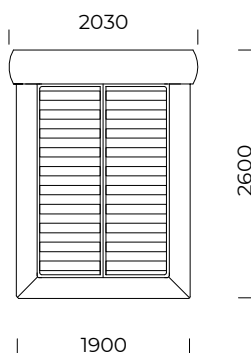

ABALA

1400x2000

1600x2000

1800x2000

2000x2000

Rama łóżka występuje w wersji do samodzielnego montażu / The bed frame is available in a self-assembly version

Wymiary techniczne (mm) / technical information (mm)					
1	Wysokość całkowita / Total height	575	7	Szerokość całkowita (1600x2000) / Total width (1600x2000)	2230
2	Głębokość całkowita / Total depth	2600	8	Szerokość całkowita (1800x2000) / Total width (1800x2000)	2430
3	Wysokość ramy / Frame height	175	9	Szerokość całkowita (2000x2000) / Total width (2000x2000)	2630
4	Wysokość nóg / Legs height	25	10	Stelaż pod materac / Mattress frame	tak/yes
5	Pojemnik na pościel / Bedding container	nie/no	11	Materac / Mattress	nie/no
6	Szerokość całkowita (1400x2000) / Total width (1400x2000)	2030		Głębokość materaca w ramie / Depth mattress in frame	110

ABALA 2

1400x2000

1600x2000

1800x2000

2000x2000

Rama łóżka występuje w wersji do samodzielnego montażu / The bed frame is available in a self-assembly version

Wymiary techniczne (mm) / technical information (mm)					
1	Wysokość całkowita / Total height	715	7	Szerokość całkowita (1600x2000) / Total width (1600x2000)	2230
2	Głębokość całkowita / Total depth	2600	8	Szerokość całkowita (1800x2000) / Total width (1800x2000)	2430
3	Wysokość ramy / Frame height	175	9	Szerokość całkowita (2000x2000) / Total width (2000x2000)	2630
4	Wysokość nóg / Legs height	25	10	Stelaż pod materac / Mattress frame	tak/yes
5	Pojemnik na pościel / Bedding container	nie/no	11	Materac / Mattress	nie/no
6	Szerokość całkowita (1400x2000) / Total width (1400x2000)	2030		Głębokość materaca w ramie / Depth mattress in frame	110