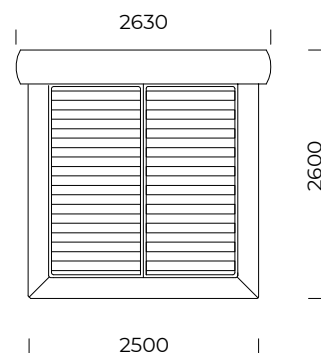

ABALA

1400x2000

1600x2000

1800x2000

2000x2000

Rama łóżka występuje w wersji do samodzielnego montażu / The bed frame is available in a self-assembly version

Wymiary techniczne (mm) / technical information (mm)					
1	Wysokość całkowita / Total height	575	7	Szerokość całkowita (1600x2000) / Total width (1600x2000)	2230
2	Głębokość całkowita / Total depth	2600	8	Szerokość całkowita (1800x2000) / Total width (1800x2000)	2430
3	Wysokość ramy / Frame height	175	9	Szerokość całkowita (2000x2000) / Total width (2000x2000)	2630
4	Wysokość nóg / Legs height	25	10	Stelaż pod materac / Mattress frame	tak/yes
5	Pojemnik na pościel / Bedding container	nie/no	11	Materac / Mattress	nie/no
6	Szerokość całkowita (1400x2000) / Total width (1400x2000)	2030		Głębokość materaca w ramie / Depth mattress in frame	110

ABALA 2

1400x2000

1600x2000

1800x2000

2000x2000

Rama łóżka występuje w wersji do samodzielnego montażu / The bed frame is available in a self-assembly version

Wymiary techniczne (mm) / technical information (mm)					
1	Wysokość całkowita / Total height	715	7	Szerokość całkowita (1600x2000) / Total width (1600x2000)	2230
2	Głębokość całkowita / Total depth	2600	8	Szerokość całkowita (1800x2000) / Total width (1800x2000)	2430
3	Wysokość ramy / Frame height	175	9	Szerokość całkowita (2000x2000) / Total width (2000x2000)	2630
4	Wysokość nóg / Legs height	25	10	Stelaż pod materac / Mattress frame	tak/yes
5	Pojemnik na pościel / Bedding container	nie/no	11	Materac / Mattress	nie/no
6	Szerokość całkowita (1400x2000) / Total width (1400x2000)	2030		Głębokość materaca w ramie / Depth mattress in frame	110