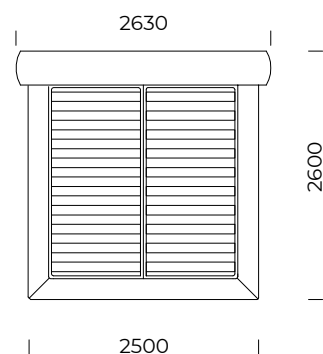

ABALA 2

1400x2000

1600x2000

1800x2000

2000x2000

Rama łóżka występuje w wersji do samodzielnego montażu / The bed frame is available in a self-assembly version

Wymiary techniczne (mm) / technical information (mm)					
1	Wysokość całkowita / Total height	715	7	Szerokość całkowita (1600x2000) / Total width (1600x2000)	2230
2	Głębokość całkowita / Total depth	2600	8	Szerokość całkowita (1800x2000) / Total width (1800x2000)	2430
3	Wysokość ramy / Frame height	175	9	Szerokość całkowita (2000x2000) / Total width (2000x2000)	2630
4	Wysokość nóg / Legs height	25	10	Stelaż pod materac / Mattress frame	tak/yes
5	Pojemnik na pościel / Bedding container	nie/no	11	Materac / Mattress	nie/no
6	Szerokość całkowita (1400x2000) / Total width (1400x2000)	2030		Głębokość materaca w ramie / Depth mattress in frame	110

ABALA 3

Rama łóżka występuje w wersji do samodzielnego montażu / The bed frame is available in a self-assembly version

Wymiary techniczne (mm) / technical information (mm)					
1	Wysokość całkowita / Total height	935	7	Szerokość całkowita (1600x2000) / Total width (1600x2000)	2230
2	Głębokość całkowita / Total depth	2600	8	Szerokość całkowita (1800x2000) / Total width (1800x2000)	2430
3	Wysokość ramy / Frame height	175	9	Szerokość całkowita (2000x2000) / Total width (2000x2000)	2630
4	Wysokość nóg / Legs height	25	10	Stelaż pod materac / Mattress frame	tak/yes
5	Pojemnik na pościel / Bedding container	nie/no	11	Materac / Mattress	nie/no
6	Szerokość całkowita (1400x2000) / Total width (1400x2000)	2030		Głębokość materaca w ramie / Depth mattress in frame	110