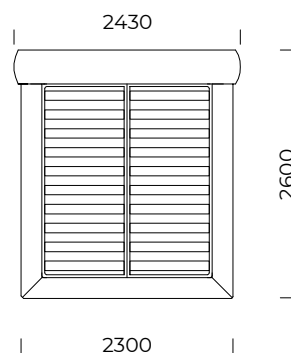

ABALA

1400x2000

1600x2000

1800x2000

2000x2000

Rama łóżka występuje w wersji do samodzielnego montażu / The bed frame is available in a self-assembly version

Wymiary techniczne (mm) / technical information (mm)					
1	Wysokość całkowita / Total height	575	7	Szerokość całkowita (1600x2000) / Total width (1600x2000)	2230
2	Głębokość całkowita / Total depth	2600	8	Szerokość całkowita (1800x2000) / Total width (1800x2000)	2430
3	Wysokość ramy / Frame height	175	9	Szerokość całkowita (2000x2000) / Total width (2000x2000)	2630
4	Wysokość nóg / Legs height	25	10	Stelaż pod materac / Mattress frame	tak/yes
5	Pojemnik na pościel / Bedding container	nie/no	11	Materac / Mattress	nie/no
6	Szerokość całkowita (1400x2000) / Total width (1400x2000)	2030		Głębokość materaca w ramie / Depth mattress in frame	110

ABALA 2

1400x2000

1600x2000

1800x2000

2000x2000

Rama łóżka występuje w wersji do samodzielnego montażu / The bed frame is available in a self-assembly version

Wymiary techniczne (mm) / technical information (mm)					
1	Wysokość całkowita / Total height	715	7	Szerokość całkowita (1600x2000) / Total width (1600x2000)	2230
2	Głębokość całkowita / Total depth	2600	8	Szerokość całkowita (1800x2000) / Total width (1800x2000)	2430
3	Wysokość ramy / Frame height	175	9	Szerokość całkowita (2000x2000) / Total width (2000x2000)	2630
4	Wysokość nóg / Legs height	25	10	Stelaż pod materac / Mattress frame	tak/yes
5	Pojemnik na pościel / Bedding container	nie/no	11	Materac / Mattress	nie/no
6	Szerokość całkowita (1400x2000) / Total width (1400x2000)	2030		Głębokość materaca w ramie / Depth mattress in frame	110