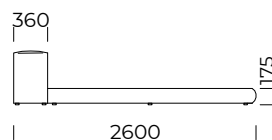

ABALA

1400x2000

1600x2000

1800x2000

2000x2000

Rama łóżka występuje w wersji do samodzielnego montażu / The bed frame is available in a self-assembly version

Wymiary techniczne (mm) / technical information (mm)					
1	Wysokość całkowita / Total height	575	7	Szerokość całkowita (1600x2000) / Total width (1600x2000)	2230
2	Głębokość całkowita / Total depth	2600	8	Szerokość całkowita (1800x2000) / Total width (1800x2000)	2430
3	Wysokość ramy / Frame height	175	9	Szerokość całkowita (2000x2000) / Total width (2000x2000)	2630
4	Wysokość nóg / Legs height	25	10	Stelaż pod materac / Mattress frame	tak/yes
5	Pojemnik na pościel / Bedding container	nie/no	11	Materac / Mattress	nie/no
6	Szerokość całkowita (1400x2000) / Total width (1400x2000)	2030		Głębokość materaca w ramie / Depth mattress in frame	110

ABALA 2

1400x2000

1600x2000

1800x2000

2000x2000

Rama łóżka występuje w wersji do samodzielnego montażu / The bed frame is available in a self-assembly version

Wymiary techniczne (mm) / technical information (mm)					
1	Wysokość całkowita / Total height	715	7	Szerokość całkowita (1600x2000) / Total width (1600x2000)	2230
2	Głębokość całkowita / Total depth	2600	8	Szerokość całkowita (1800x2000) / Total width (1800x2000)	2430
3	Wysokość ramy / Frame height	175	9	Szerokość całkowita (2000x2000) / Total width (2000x2000)	2630
4	Wysokość nóg / Legs height	25	10	Stelaż pod materac / Mattress frame	tak/yes
5	Pojemnik na pościel / Bedding container	nie/no	11	Materac / Mattress	nie/no
6	Szerokość całkowita (1400x2000) / Total width (1400x2000)	2030		Głębokość materaca w ramie / Depth mattress in frame	110