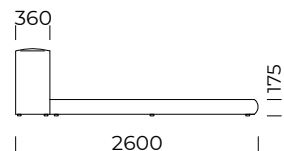

ABALA 2

1400x2000

1600x2000

1800x2000

2000x2000

Rama łóżka występuje w wersji do samodzielnego montażu / The bed frame is available in a self-assembly version

Wymiary techniczne (mm) / technical information (mm)					
1	Wysokość całkowita / Total height	715	7	Szerokość całkowita (1600x2000) / Total width (1600x2000)	2230
2	Głębokość całkowita / Total depth	2600	8	Szerokość całkowita (1800x2000) / Total width (1800x2000)	2430
3	Wysokość ramy / Frame height	175	9	Szerokość całkowita (2000x2000) / Total width (2000x2000)	2630
4	Wysokość nóg / Legs height	25	10	Stelaż pod materac / Mattress frame	tak/yes
5	Pojemnik na pościel / Bedding container	nie/no	11	Materac / Mattress	nie/no
6	Szerokość całkowita (1400x2000) / Total width (1400x2000)	2030		Głębokość materaca w ramie / Depth mattress in frame	110

ABALA 3

Rama łóżka występuje w wersji do samodzielnego montażu / The bed frame is available in a self-assembly version

Wymiary techniczne (mm) / technical information (mm)					
1	Wysokość całkowita / Total height	935	7	Szerokość całkowita (1600x2000) / Total width (1600x2000)	2230
2	Głębokość całkowita / Total depth	2600	8	Szerokość całkowita (1800x2000) / Total width (1800x2000)	2430
3	Wysokość ramy / Frame height	175	9	Szerokość całkowita (2000x2000) / Total width (2000x2000)	2630
4	Wysokość nóg / Legs height	25	10	Stelaż pod materac / Mattress frame	tak/yes
5	Pojemnik na pościel / Bedding container	nie/no	11	Materac / Mattress	nie/no
6	Szerokość całkowita (1400x2000) / Total width (1400x2000)	2030		Głębokość materaca w ramie / Depth mattress in frame	110