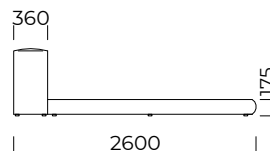

ABALA 2

1400x2000

1600x2000

1800x2000

2000x2000

Rama łóżka występuje w wersji do samodzielnego montażu / The bed frame is available in a self-assembly version

Wymiary techniczne (mm) / technical information (mm)					
1	Wysokość całkowita / Total height	715	7	Szerokość całkowita (1600x2000) / Total width (1600x2000)	2230
2	Głębokość całkowita / Total depth	2600	8	Szerokość całkowita (1800x2000) / Total width (1800x2000)	2430
3	Wysokość ramy / Frame height	175	9	Szerokość całkowita (2000x2000) / Total width (2000x2000)	2630
4	Wysokość nóg / Legs height	25	10	Stelaż pod materac / Mattress frame	tak/yes
5	Pojemnik na pościel / Bedding container	nie/no	11	Materac / Mattress	nie/no
6	Szerokość całkowita (1400x2000) / Total width (1400x2000)	2030		Głębokość materaca w ramie / Depth mattress in frame	110

ABALA 3

Rama łóżka występuje w wersji do samodzielnego montażu / The bed frame is available in a self-assembly version

Wymiary techniczne (mm) / technical information (mm)					
1	Wysokość całkowita / Total height	935	7	Szerokość całkowita (1600x2000) / Total width (1600x2000)	2230
2	Głębokość całkowita / Total depth	2600	8	Szerokość całkowita (1800x2000) / Total width (1800x2000)	2430
3	Wysokość ramy / Frame height	175	9	Szerokość całkowita (2000x2000) / Total width (2000x2000)	2630
4	Wysokość nóg / Legs height	25	10	Stelaż pod materac / Mattress frame	tak/yes
5	Pojemnik na pościel / Bedding container	nie/no	11	Materac / Mattress	nie/no
6	Szerokość całkowita (1400x2000) / Total width (1400x2000)	2030		Głębokość materaca w ramie / Depth mattress in frame	110