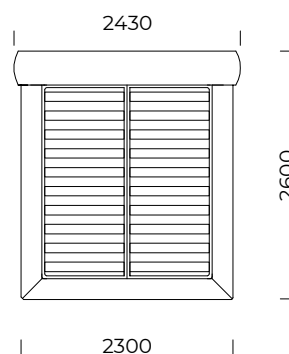

ABALA 2

1400x2000

1600x2000

1800x2000

2000x2000

Rama łóżka występuje w wersji do samodzielnego montażu / The bed frame is available in a self-assembly version

Wymiary techniczne (mm) / technical information (mm)					
1	Wysokość całkowita / Total height	715	7	Szerokość całkowita (1600x2000) / Total width (1600x2000)	2230
2	Głębokość całkowita / Total depth	2600	8	Szerokość całkowita (1800x2000) / Total width (1800x2000)	2430
3	Wysokość ramy / Frame height	175	9	Szerokość całkowita (2000x2000) / Total width (2000x2000)	2630
4	Wysokość nóg / Legs height	25	10	Stelaż pod materac / Mattress frame	tak/yes
5	Pojemnik na pościel / Bedding container	nie/no	11	Materac / Mattress	nie/no
6	Szerokość całkowita (1400x2000) / Total width (1400x2000)	2030		Głębokość materaca w ramie / Depth mattress in frame	110

ABALA 3

Rama łóżka występuje w wersji do samodzielnego montażu / The bed frame is available in a self-assembly version

Wymiary techniczne (mm) / technical information (mm)					
1	Wysokość całkowita / Total height	935	7	Szerokość całkowita (1600x2000) / Total width (1600x2000)	2230
2	Głębokość całkowita / Total depth	2600	8	Szerokość całkowita (1800x2000) / Total width (1800x2000)	2430
3	Wysokość ramy / Frame height	175	9	Szerokość całkowita (2000x2000) / Total width (2000x2000)	2630
4	Wysokość nóg / Legs height	25	10	Stelaż pod materac / Mattress frame	tak/yes
5	Pojemnik na pościel / Bedding container	nie/no	11	Materac / Mattress	nie/no
6	Szerokość całkowita (1400x2000) / Total width (1400x2000)	2030		Głębokość materaca w ramie / Depth mattress in frame	110