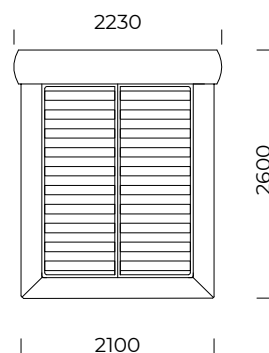

ABALA

1400x2000

1600x2000

1800x2000

2000x2000

Rama łóżka występuje w wersji do samodzielnego montażu / The bed frame is available in a self-assembly version

Wymiary techniczne (mm) / technical information (mm)					
1	Wysokość całkowita / Total height	575	7	Szerokość całkowita (1600x2000) / Total width (1600x2000)	2230
2	Głębokość całkowita / Total depth	2600	8	Szerokość całkowita (1800x2000) / Total width (1800x2000)	2430
3	Wysokość ramy / Frame height	175	9	Szerokość całkowita (2000x2000) / Total width (2000x2000)	2630
4	Wysokość nóg / Legs height	25	10	Stelaż pod materac / Mattress frame	tak/yes
5	Pojemnik na pościel / Bedding container	nie/no	11	Materac / Mattress	nie/no
6	Szerokość całkowita (1400x2000) / Total width (1400x2000)	2030		Głębokość materaca w ramie / Depth mattress in frame	110

ABALA 2

1400x2000

1600x2000

1800x2000

2000x2000

Rama łóżka występuje w wersji do samodzielnego montażu / The bed frame is available in a self-assembly version

Wymiary techniczne (mm) / technical information (mm)					
1	Wysokość całkowita / Total height	715	7	Szerokość całkowita (1600x2000) / Total width (1600x2000)	2230
2	Głębokość całkowita / Total depth	2600	8	Szerokość całkowita (1800x2000) / Total width (1800x2000)	2430
3	Wysokość ramy / Frame height	175	9	Szerokość całkowita (2000x2000) / Total width (2000x2000)	2630
4	Wysokość nóg / Legs height	25	10	Stelaż pod materac / Mattress frame	tak/yes
5	Pojemnik na pościel / Bedding container	nie/no	11	Materac / Mattress	nie/no
6	Szerokość całkowita (1400x2000) / Total width (1400x2000)	2030		Głębokość materaca w ramie / Depth mattress in frame	110