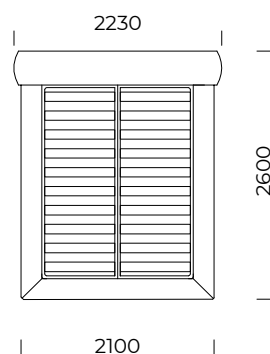

ABALA 2

1400x2000

1600x2000

1800x2000

2000x2000

Rama łóżka występuje w wersji do samodzielnego montażu / The bed frame is available in a self-assembly version

Wymiary techniczne (mm) / technical information (mm)					
1	Wysokość całkowita / Total height	715	7	Szerokość całkowita (1600x2000) / Total width (1600x2000)	2230
2	Głębokość całkowita / Total depth	2600	8	Szerokość całkowita (1800x2000) / Total width (1800x2000)	2430
3	Wysokość ramy / Frame height	175	9	Szerokość całkowita (2000x2000) / Total width (2000x2000)	2630
4	Wysokość nóg / Legs height	25	10	Stelaż pod materac / Mattress frame	tak/yes
5	Pojemnik na pościel / Bedding container	nie/no	11	Materac / Mattress	nie/no
6	Szerokość całkowita (1400x2000) / Total width (1400x2000)	2030		Głębokość materaca w ramie / Depth mattress in frame	110

ABALA 3

Rama łóżka występuje w wersji do samodzielnego montażu / The bed frame is available in a self-assembly version

Wymiary techniczne (mm) / technical information (mm)					
1	Wysokość całkowita / Total height	935	7	Szerokość całkowita (1600x2000) / Total width (1600x2000)	2230
2	Głębokość całkowita / Total depth	2600	8	Szerokość całkowita (1800x2000) / Total width (1800x2000)	2430
3	Wysokość ramy / Frame height	175	9	Szerokość całkowita (2000x2000) / Total width (2000x2000)	2630
4	Wysokość nóg / Legs height	25	10	Stelaż pod materac / Mattress frame	tak/yes
5	Pojemnik na pościel / Bedding container	nie/no	11	Materac / Mattress	nie/no
6	Szerokość całkowita (1400x2000) / Total width (1400x2000)	2030		Głębokość materaca w ramie / Depth mattress in frame	110