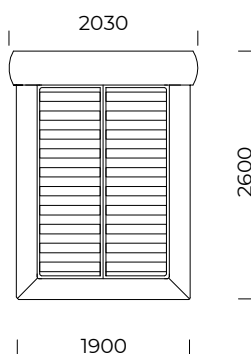

ABALA 2

1400x2000

1600x2000

1800x2000

2000x2000

Rama łóżka występuje w wersji do samodzielnego montażu / The bed frame is available in a self-assembly version

Wymiary techniczne (mm) / technical information (mm)					
1	Wysokość całkowita / Total height	715	7	Szerokość całkowita (1600x2000) / Total width (1600x2000)	2230
2	Głębokość całkowita / Total depth	2600	8	Szerokość całkowita (1800x2000) / Total width (1800x2000)	2430
3	Wysokość ramy / Frame height	175	9	Szerokość całkowita (2000x2000) / Total width (2000x2000)	2630
4	Wysokość nóg / Legs height	25	10	Stelaż pod materac / Mattress frame	tak/yes
5	Pojemnik na pościel / Bedding container	nie/no	11	Materac / Mattress	nie/no
6	Szerokość całkowita (1400x2000) / Total width (1400x2000)	2030		Głębokość materaca w ramie / Depth mattress in frame	110

ABALA 3

Rama łóżka występuje w wersji do samodzielnego montażu / The bed frame is available in a self-assembly version

Wymiary techniczne (mm) / technical information (mm)					
1	Wysokość całkowita / Total height	935	7	Szerokość całkowita (1600x2000) / Total width (1600x2000)	2230
2	Głębokość całkowita / Total depth	2600	8	Szerokość całkowita (1800x2000) / Total width (1800x2000)	2430
3	Wysokość ramy / Frame height	175	9	Szerokość całkowita (2000x2000) / Total width (2000x2000)	2630
4	Wysokość nóg / Legs height	25	10	Stelaż pod materac / Mattress frame	tak/yes
5	Pojemnik na pościel / Bedding container	nie/no	11	Materac / Mattress	nie/no
6	Szerokość całkowita (1400x2000) / Total width (1400x2000)	2030		Głębokość materaca w ramie / Depth mattress in frame	110