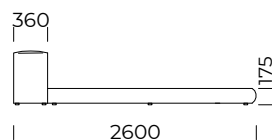

ABALA

1400x2000

1600x2000

1800x2000

2000x2000

Rama łóżka występuje w wersji do samodzielnego montażu / The bed frame is available in a self-assembly version

Wymiary techniczne (mm) / technical information (mm)					
1	Wysokość całkowita / Total height	575	7	Szerokość całkowita (1600x2000) / Total width (1600x2000)	2230
2	Głębokość całkowita / Total depth	2600	8	Szerokość całkowita (1800x2000) / Total width (1800x2000)	2430
3	Wysokość ramy / Frame height	175	9	Szerokość całkowita (2000x2000) / Total width (2000x2000)	2630
4	Wysokość nóg / Legs height	25	10	Stelaż pod materac / Mattress frame	tak/yes
5	Pojemnik na pościel / Bedding container	nie/no	11	Materac / Mattress	nie/no
6	Szerokość całkowita (1400x2000) / Total width (1400x2000)	2030		Głębokość materaca w ramie / Depth mattress in frame	110

ABALA 2

1400x2000

1600x2000

1800x2000

2000x2000

Rama łóżka występuje w wersji do samodzielnego montażu / The bed frame is available in a self-assembly version

Wymiary techniczne (mm) / technical information (mm)					
1	Wysokość całkowita / Total height	715	7	Szerokość całkowita (1600x2000) / Total width (1600x2000)	2230
2	Głębokość całkowita / Total depth	2600	8	Szerokość całkowita (1800x2000) / Total width (1800x2000)	2430
3	Wysokość ramy / Frame height	175	9	Szerokość całkowita (2000x2000) / Total width (2000x2000)	2630
4	Wysokość nóg / Legs height	25	10	Stelaż pod materac / Mattress frame	tak/yes
5	Pojemnik na pościel / Bedding container	nie/no	11	Materac / Mattress	nie/no
6	Szerokość całkowita (1400x2000) / Total width (1400x2000)	2030		Głębokość materaca w ramie / Depth mattress in frame	110