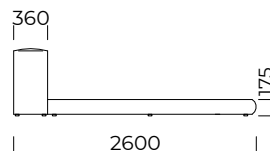

ABALA

1400x2000

1600x2000

1800x2000

2000x2000

Rama łóżka występuje w wersji do samodzielnego montażu / The bed frame is available in a self-assembly version

Wymiary techniczne (mm) / technical information (mm)					
1	Wysokość całkowita / Total height	575	7	Szerokość całkowita (1600x2000) / Total width (1600x2000)	2230
2	Głębokość całkowita / Total depth	2600	8	Szerokość całkowita (1800x2000) / Total width (1800x2000)	2430
3	Wysokość ramy / Frame height	175	9	Szerokość całkowita (2000x2000) / Total width (2000x2000)	2630
4	Wysokość nóg / Legs height	25	10	Stelaż pod materac / Mattress frame	tak/yes
5	Pojemnik na pościel / Bedding container	nie/no	11	Materac / Mattress	nie/no
6	Szerokość całkowita (1400x2000) / Total width (1400x2000)	2030		Głębokość materaca w ramie / Depth mattress in frame	110

ABALA 2

1400x2000

1600x2000

1800x2000

2000x2000

Rama łóżka występuje w wersji do samodzielnego montażu / The bed frame is available in a self-assembly version

Wymiary techniczne (mm) / technical information (mm)					
1	Wysokość całkowita / Total height	715	7	Szerokość całkowita (1600x2000) / Total width (1600x2000)	2230
2	Głębokość całkowita / Total depth	2600	8	Szerokość całkowita (1800x2000) / Total width (1800x2000)	2430
3	Wysokość ramy / Frame height	175	9	Szerokość całkowita (2000x2000) / Total width (2000x2000)	2630
4	Wysokość nóg / Legs height	25	10	Stelaż pod materac / Mattress frame	tak/yes
5	Pojemnik na pościel / Bedding container	nie/no	11	Materac / Mattress	nie/no
6	Szerokość całkowita (1400x2000) / Total width (1400x2000)	2030		Głębokość materaca w ramie / Depth mattress in frame	110