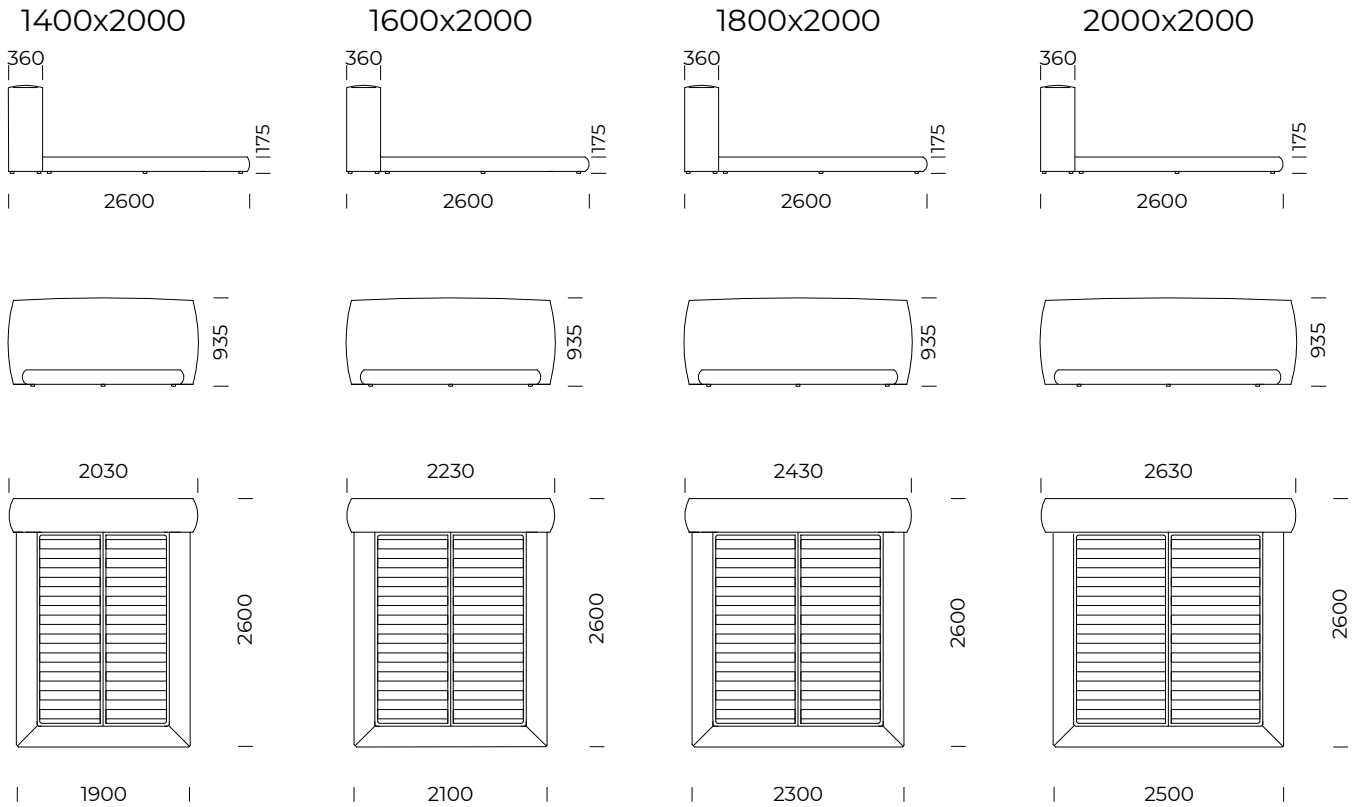

ABALA 3

Rama łóżka występuje w wersji do samodzielnego montażu / The bed frame is available in a self-assembly version

Wymiary techniczne (mm) / technical information (mm)					
1	Wysokość całkowita / Total height	935	7	Szerokość całkowita (1600x2000) / Total width (1600x2000)	2230
2	Głębokość całkowita / Total depth	2600	8	Szerokość całkowita (1800x2000) / Total width (1800x2000)	2430
3	Wysokość ramy / Frame height	175	9	Szerokość całkowita (2000x2000) / Total width (2000x2000)	2630
4	Wysokość nóg / Legs height	25	10	Stelaż pod materac / Mattress frame	tak/yes
5	Pojemnik na pościel / Bedding container	nie/no	11	Materac / Mattress	nie/no
6	Szerokość całkowita (1400x2000) / Total width (1400x2000)	2030		Głębokość materaca w ramie / Depth mattress in frame	110