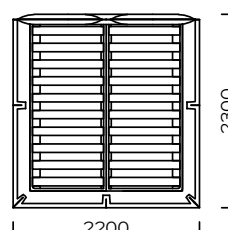

black 29-10

nobonobo®

Wymiary techniczne Łóżko VIOLET (mm)					
1	Wysokość całkowita	1000	7	Szerokość całkowita (1400x2000)	1800
2	Głębokość całkowita	2300	8	Szerokość całkowita (1600x2000)	2000
3	Wysokość ramy	300	9	Szerokość całkowita (1800x2000)	2200
4	Wysokość nóżek	170	10	Szerokość całkowita (2000x2000)	2400
5	Pojemnik na pościel	nie	11	Głębokość materaca w ramie	50
6	Stelaż pod materac	tak	12	Materac	nie

Łóżko Violet 1400 x 2000

Łóżko Violet 1600 x 2000

Łóżko Violet 1800 x 2000

Łóżko Violet 2000 x 2000