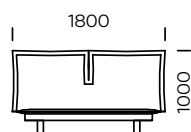

Wymiary techniczne Łóżko VIOLET (mm)					
1	Wysokość całkowita	1000	7	Szerokość całkowita (1400x2000)	1800
2	Głębokość całkowita	2300	8	Szerokość całkowita (1600x2000)	2000
3	Wysokość ramy	300	9	Szerokość całkowita (1800x2000)	2200
4	Wysokość nóżek	170	10	Szerokość całkowita (2000x2000)	2400
5	Pojemnik na pościel	nie	11	Głębokość materaca w ramie	50
6	Stelaż pod materac	tak	12	Materac	nie

Łóżko Violet 1400 x 2000