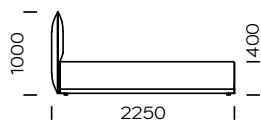

# PIANO

**TYP**  
z pojemnikiem na pościel

**OPCJE**  
rama łóżka występuje w 2 wersjach: do samodzielnego montażu oraz w całości

Łóżko tapicerowane Piano to model, który wyróżnia się luźno uszytym pokrowcem swobodnie opadającym na solidnej konstrukcji. Całość uzupełniona jest detalami w postaci ozdobnych wiązań na miękkim i komfortowym wezłowie. Model przeznaczony jest dla osób, które lubią marszczenia i naturalnie pomięty, luźny materiał. To właśnie cechy, które nadają właściwy ton całości. Dodatkowym atutem jest duży pojemnik na pościel.

Wymiary techniczne Łóżko PIANO (mm)					
1	Wysokość całkowita	1000	7	Szerokość całkowita (1400x2000)	1610
2	Głębokość całkowita	2250	8	Szerokość całkowita (1600x2000)	1810
3	Wysokość ramy	400	9	Szerokość całkowita (1800x2000)	2010
4	Wysokość nóżek	20	10	Szerokość całkowita (2000x2000)	2210
5	Pojemnik na pościel	tak	11	Głębokość materaca w ramie	60
6	Stelaż pod materac	tak	12	Materac	nie

Łóżko Piano 1400 x 2000

Łóżko Piano 1600 x 2000

Łóżko Piano 1800 x 2000

Łóżko Piano 2000 x 2000