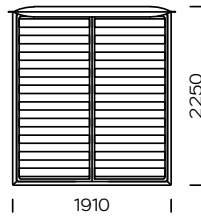

# PIANO

**TYP**  
z pojemnikiem na pościel

**OPCJE**  
rama łóżka występuje w 2 wersjach: do samodzielnego montażu oraz w całości

Łóżko tapicerowane Piano to model, który wyróżnia się luźno uszytym pokrowcem swobodnie opadającym na solidnej konstrukcji. Całość uzupełniona jest detalami w postaci ozdobnych wiązań na miękkim i komfortowym wezłowie. Model przeznaczony jest dla osób, które lubią marszczenia i naturalnie pomięty, luźny materiał. To właśnie cechy, które nadają właściwy ton całości. Dodatkowym atutem jest duży pojemnik na pościel.

Wymiary techniczne Łóżko PIANO (mm)					
1	Wysokość całkowita	1000	7	Szerokość całkowita (1400x2000)	1610
2	Głębokość całkowita	2250	8	Szerokość całkowita (1600x2000)	1810
3	Wysokość ramy	400	9	Szerokość całkowita (1800x2000)	2010
4	Wysokość nóżek	20	10	Szerokość całkowita (2000x2000)	2210
5	Pojemnik na pościel	tak	11	Głębokość materaca w ramie	60
6	Stelaż pod materac	tak	12	Materac	nie

Łóżko Piano 1400 x 2000

Łóżko Piano 1600 x 2000

Łóżko Piano 1800 x 2000

Łóżko Piano 2000 x 2000