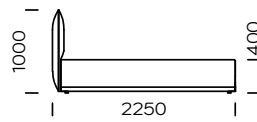

Wymiary techniczne Łóżko PIANO (mm)					
1	Wysokość całkowita	1000	7	Szerokość całkowita (1400x2000)	1610
2	Głębokość całkowita	2250	8	Szerokość całkowita (1600x2000)	1810
3	Wysokość ramy	400	9	Szerokość całkowita (1800x2000)	2010
4	Wysokość nóżek	20	10	Szerokość całkowita (2000x2000)	2210
5	Pojemnik na pościel	tak	11	Głębokość materaca w ramie	60
6	Stelaż pod materac	tak	12	Materac	nie

Łóżko Piano 1400 x 2000

Łóżko Piano 1600 x 2000

Łóżko Piano 1800 x 2000

Łóżko Piano 2000 x 2000