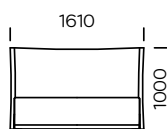

# PIANO

**TYP**  
z pojemnikiem na pościel

**OPCJE**  
rama łóżka występuje w 2 wersjach: do samodzielnego montażu oraz w całości

Łóżko tapicerowane Piano to model, który wyróżnia się luźno uszytym pokrowcem swobodnie opadającym na solidnej konstrukcji. Całość uzupełniona jest detalami w postaci ozdobnych wiązań na miękkim i komfortowym wezłowie. Model przeznaczony jest dla osób, które lubią marszczenia i naturalnie pomięty, luźny materiał. To właśnie cechy, które nadają właściwy ton całości. Dodatkowym atutem jest duży pojemnik na pościel.

Wymiary techniczne Łóżko PIANO (mm)					
1	Wysokość całkowita	1000	7	Szerokość całkowita (1400x2000)	1610
2	Głębokość całkowita	2250	8	Szerokość całkowita (1600x2000)	1810
3	Wysokość ramy	400	9	Szerokość całkowita (1800x2000)	2010
4	Wysokość nóżek	20	10	Szerokość całkowita (2000x2000)	2210
5	Pojemnik na pościel	tak	11	Głębokość materaca w ramie	60
6	Stelaż pod materac	tak	12	Materac	nie

Łóżko Piano 1400 x 2000

Łóżko Piano 1600 x 2000

Łóżko Piano 1800 x 2000

Łóżko Piano 2000 x 2000