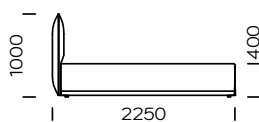

# PIANO

**TYP**  
z pojemnikiem na pościel

**OPCJE**  
rama łóżka występuje w 2 wersjach: do samodzielnego montażu oraz w całości

Łóżko tapicerowane Piano to model, który wyróżnia się luźno uszytym pokrowcem swobodnie opadającym na solidnej konstrukcji. Całość uzupełniona jest detalami w postaci ozdobnych wiązań na miękkim i komfortowym wezłowie. Model przeznaczony jest dla osób, które lubią marszczenia i naturalnie pomięty, luźny materiał. To właśnie cechy, które nadają właściwy ton całości. Dodatkowym atutem jest duży pojemnik na pościel.

Wymiary techniczne Łóżko PIANO (mm)					
1	Wysokość całkowita	1000	7	Szerokość całkowita (1400x2000)	1610
2	Głębokość całkowita	2250	8	Szerokość całkowita (1600x2000)	1810
3	Wysokość ramy	400	9	Szerokość całkowita (1800x2000)	2010
4	Wysokość nóżek	20	10	Szerokość całkowita (2000x2000)	2210
5	Pojemnik na pościel	tak	11	Głębokość materaca w ramie	60
6	Stelaż pod materac	tak	12	Materac	nie

Łóżko Piano 1400 x 2000

Łóżko Piano 1600 x 2000

Łóżko Piano 1800 x 2000

Łóżko Piano 2000 x 2000