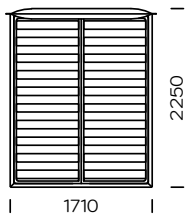

# PIANO

**TYP**  
z pojemnikiem na pościel

**OPCJE**  
rama łóżka występuje w 2 wersjach: do samodzielnego montażu oraz w całości

Łóżko tapicerowane Piano to model, który wyróżnia się luźno uszytym pokrowcem swobodnie opadającym na solidnej konstrukcji. Całość uzupełniona jest detalami w postaci ozdobnych wiązań na miękkim i komfortowym wezłowie. Model przeznaczony jest dla osób, które lubią marszczenia i naturalnie pomięty, luźny materiał. To właśnie cechy, które nadają właściwy ton całości. Dodatkowym atutem jest duży pojemnik na pościel.

Wymiary techniczne Łóżko PIANO (mm)					
1	Wysokość całkowita	1000	7	Szerokość całkowita (1400x2000)	1610
2	Głębokość całkowita	2250	8	Szerokość całkowita (1600x2000)	1810
3	Wysokość ramy	400	9	Szerokość całkowita (1800x2000)	2010
4	Wysokość nóżek	20	10	Szerokość całkowita (2000x2000)	2210
5	Pojemnik na pościel	tak	11	Głębokość materaca w ramie	60
6	Stelaż pod materac	tak	12	Materac	nie

Łóżko Piano 1400 x 2000

Łóżko Piano 1600 x 2000

Łóżko Piano 1800 x 2000

Łóżko Piano 2000 x 2000