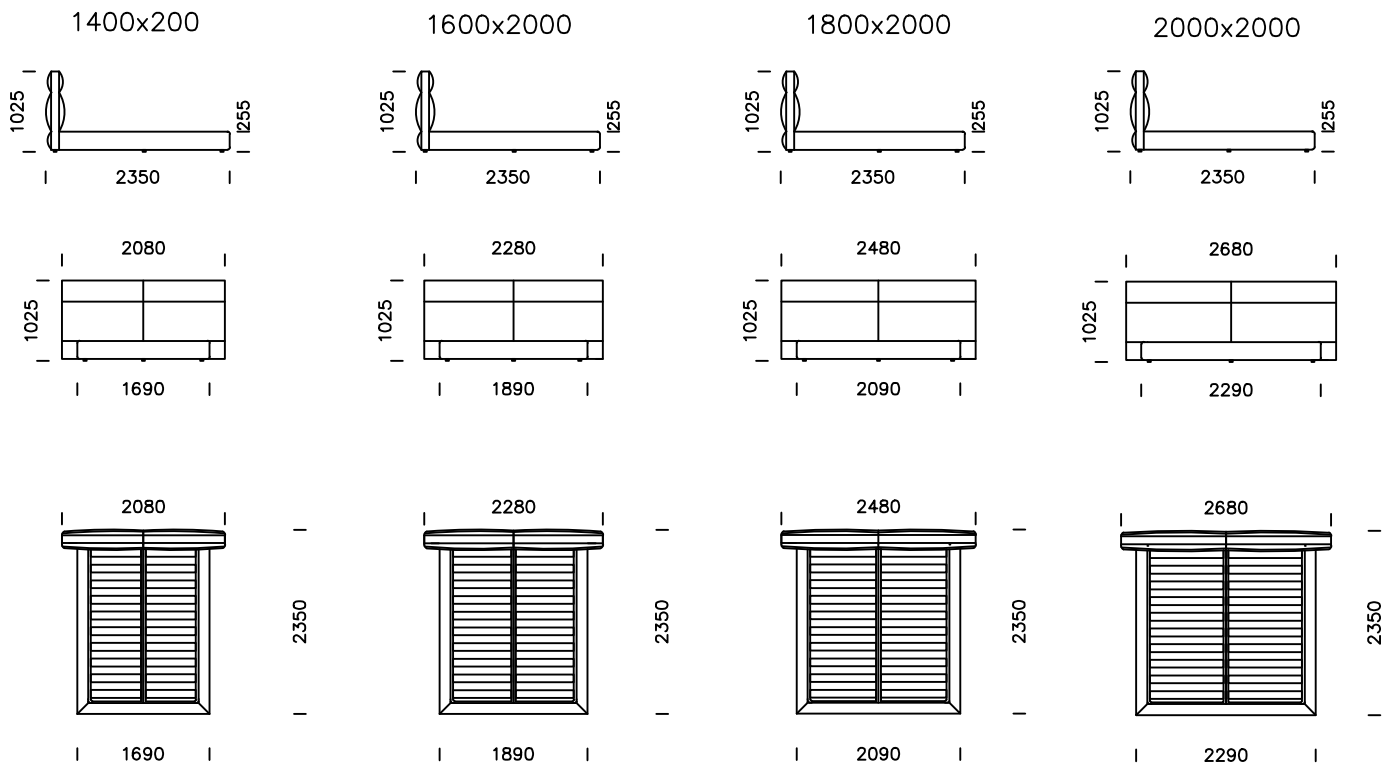

ŁÓŻKO/BED PETER 1

wąski zagłówek/narrow headrest

Rama łóżka występuje w 2 wersjach: do samodzielnego montażu oraz w całości / The bed frame is available in 2 versions: for self assembly or assembled

Wymiary techniczne (mm) / technical information (mm)					
1	Wysokość całkowita / Total height	1025	7	Szerokość całkowita (1600x2000) / Total width (1600x2000)	2280
2	Głębokość całkowita / Total depth	2350	8	Szerokość całkowita (1800x2000) / Total width (1800x2000)	2480
3	Wysokość ramy / Frame height	255	9	Szerokość całkowita (2000x2000) / Total width (2000x2000)	2680
4	Wysokość nóżek / Legs height	25	10	Stelaż pod materac / Mattress frame	tak/yes
5	Pojemnik na pościel / Bedding container	tak/yes	Materac / Mattress		nie/no
6	Szerokość całkowita (1400x2000) / Total width (1400x2000)	2080	11	Głębokość materaca w ramie / Depth mattress in frame	45

ŁÓŻKO/BED PETER 2

szeroki zagłówek/wide headrest

Rama łóżka występuje w 2 wersjach: do samodzielnego montażu oraz w całości / The bed frame is available in 2 versions: for self assembly or assembled

Wymiary techniczne (mm) / technical information (mm)					
1	Wysokość całkowita / Total height	1025	7	Szerokość całkowita (1600x2000) / Total width (1600x2000)	2800
2	Głębokość całkowita / Total depth	2350	8	Szerokość całkowita (1800x2000) / Total width (1800x2000)	3000
3	Wysokość ramy / Frame height	255	9	Szerokość całkowita (2000x2000) / Total width (2000x2000)	3200
4	Wysokość nóżek / Legs height	25	10	Stelaż pod materac / Mattress frame	tak/yes
5	Pojemnik na pościel / Bedding container	tak/yes	11	Materac / Mattress	nie/no
6	Szerokość całkowita (1400x2000) / Total width (1400x2000)	2600		Głębokość materaca w ramie / Depth mattress in frame	45