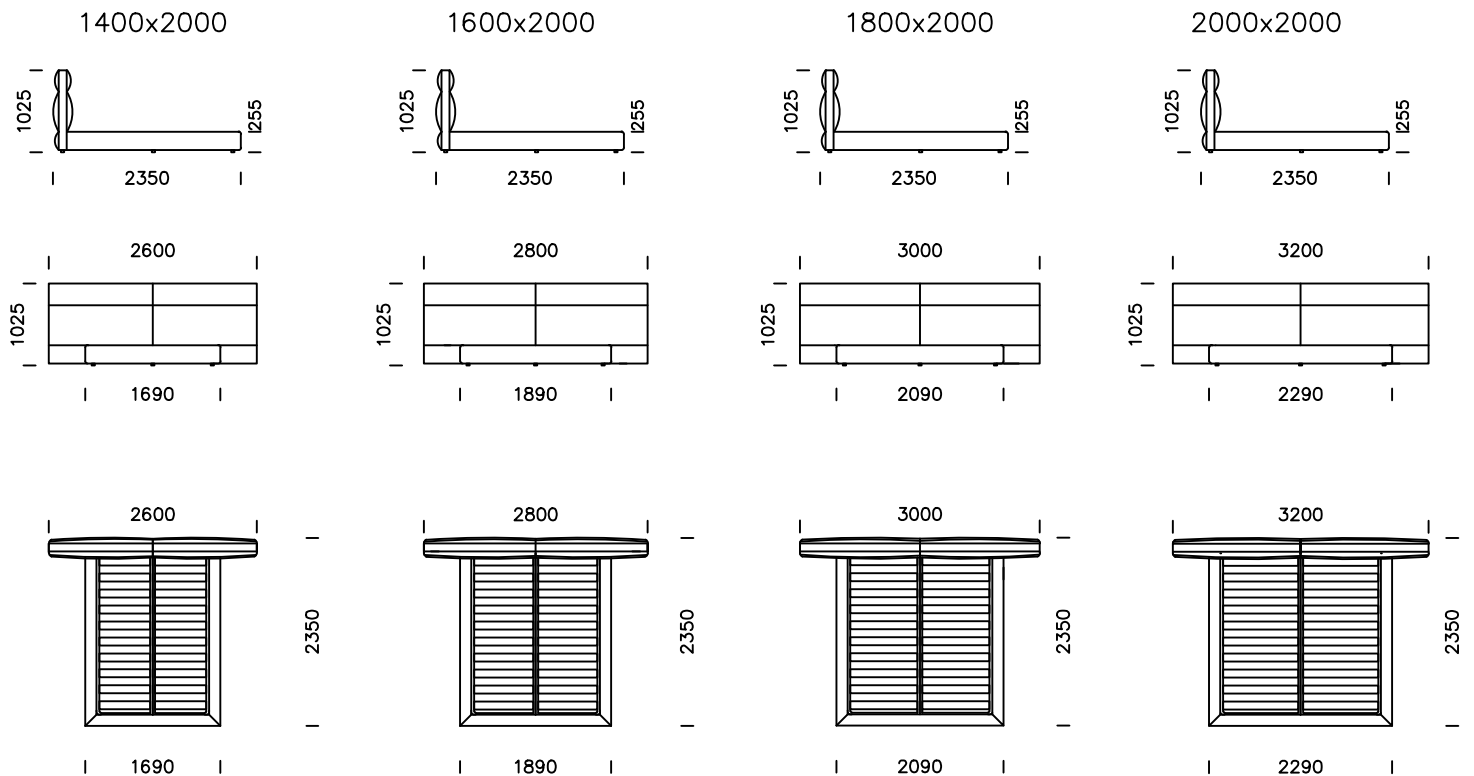

ŁÓŻKO/BED PETER 1

wąski zagłówek/narrow headrest

Rama łóżka występuje w 2 wersjach: do samodzielnego montażu oraz w całości / The bed frame is available in 2 versions: for self assembly or assembled

Wymiary techniczne (mm) / technical information (mm)					
1	Wysokość całkowita / Total height	1025	7	Szerokość całkowita (1600x2000) / Total width (1600x2000)	2280
2	Głębokość całkowita / Total depth	2350	8	Szerokość całkowita (1800x2000) / Total width (1800x2000)	2480
3	Wysokość ramy / Frame height	255	9	Szerokość całkowita (2000x2000) / Total width (2000x2000)	2680
4	Wysokość nóżek / Legs height	25	10	Stelaż pod materac / Mattress frame	tak/yes
5	Pojemnik na pościel / Bedding container	tak/yes	Materac / Mattress		nie/no
6	Szerokość całkowita (1400x2000) / Total width (1400x2000)	2080	11	Głębokość materaca w ramie / Depth mattress in frame	45

ŁÓŻKO/BED PETER 2

szeroki zagłówek/wide headrest

Rama łóżka występuje w 2 wersjach: do samodzielnego montażu oraz w całości / The bed frame is available in 2 versions: for self assembly or assembled

Wymiary techniczne (mm) / technical information (mm)					
1	Wysokość całkowita / Total height	1025	7	Szerokość całkowita (1600x2000) / Total width (1600x2000)	2800
2	Głębokość całkowita / Total depth	2350	8	Szerokość całkowita (1800x2000) / Total width (1800x2000)	3000
3	Wysokość ramy / Frame height	255	9	Szerokość całkowita (2000x2000) / Total width (2000x2000)	3200
4	Wysokość nóżek / Legs height	25	10	Stelaż pod materac / Mattress frame	tak/yes
5	Pojemnik na pościel / Bedding container	tak/yes	11	Materac / Mattress	nie/no
6	Szerokość całkowita (1400x2000) / Total width (1400x2000)	2600		Głębokość materaca w ramie / Depth mattress in frame	45