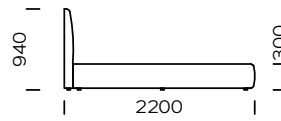

Łóżko Alier 1600 x 2000