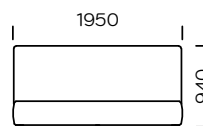

Wymiary techniczne Łóżko ALIER (mm)					
1	Wysokość całkowita	940	7	Szerokość całkowita (1400x2000)	1550
2	Głębokość całkowita	2200	8	Szerokość całkowita (1600x2000)	1750
3	Wysokość ramy	300	9	Szerokość całkowita (1800x2000)	1950
4	Wysokość nóżek	20	10	Szerokość całkowita (2000x2000)	2150
5	Pojemnik na pościel	tak	11	Głębokość materaca w ramie	60
6	Stelaż pod materac	tak	12	Materac	nie

Łóżko Alier 1400 x 2000

Łóżko Alier 1600 x 2000

Łóżko Alier 1800 x 2000

Łóżko Alier 2000 x 2000