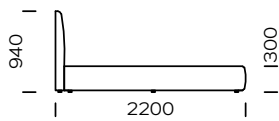

Wymiary techniczne Łóżko ALIER (mm)					
1	Wysokość całkowita	940	7	Szerokość całkowita (1400x2000)	1550
2	Głębokość całkowita	2200	8	Szerokość całkowita (1600x2000)	1750
3	Wysokość ramy	300	9	Szerokość całkowita (1800x2000)	1950
4	Wysokość nóżek	20	10	Szerokość całkowita (2000x2000)	2150
5	Pojemnik na pościel	tak	11	Głębokość materaca w ramie	60
6	Stelaż pod materac	tak	12	Materac	nie

Łóżko Alier 1400 x 2000