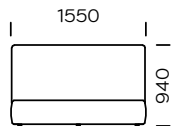

ALIER

TYP
z pojemnikiem na pościel

OPCJE
rama łóżka występuje w 2 wersjach: do
samodzielnego montażu oraz w całości

Łóżko Alier to klasyczna propozycja do sypialni – elegancka poprzez swoją prostotę. Ciekawym detalem jest precyzyjnie wykonana lamówka w kolorze tapicerki. Model ma pojemnik na pościel, dzięki któremu zyskujemy dodatkowe miejsce do przechowywania.

Wymiary techniczne Łóżko ALIER (mm)					
1	Wysokość całkowita	940	7	Szerokość całkowita (1400x2000)	1550
2	Głębokość całkowita	2200	8	Szerokość całkowita (1600x2000)	1750
3	Wysokość ramy	300	9	Szerokość całkowita (1800x2000)	1950
4	Wysokość nóżek	20	10	Szerokość całkowita (2000x2000)	2150
5	Pojemnik na pościel	tak	11	Głębokość materaca w ramie	60
6	Stelaż pod materac	tak	12	Materac	nie

Łóżko Alier 1400 x 2000

Łóżko Alier 1600 x 2000

Łóżko Alier 1800 x 2000

Łóżko Alier 2000 x 2000