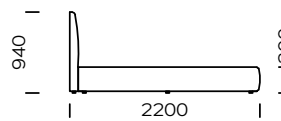

Wymiary techniczne Łóżko ALIER (mm)					
1	Wysokość całkowita	940	7	Szerokość całkowita (1400x2000)	1550
2	Głębokość całkowita	2200	8	Szerokość całkowita (1600x2000)	1750
3	Wysokość ramy	300	9	Szerokość całkowita (1800x2000)	1950
4	Wysokość nóżek	20	10	Szerokość całkowita (2000x2000)	2150
5	Pojemnik na pościel	tak	11	Głębokość materaca w ramie	60
6	Stelaż pod materac	tak	12	Materac	nie

Łóżko Alier 1400 x 2000

Łóżko Alier 1600 x 2000

Łóżko Alier 1800 x 2000

Łóżko Alier 2000 x 2000